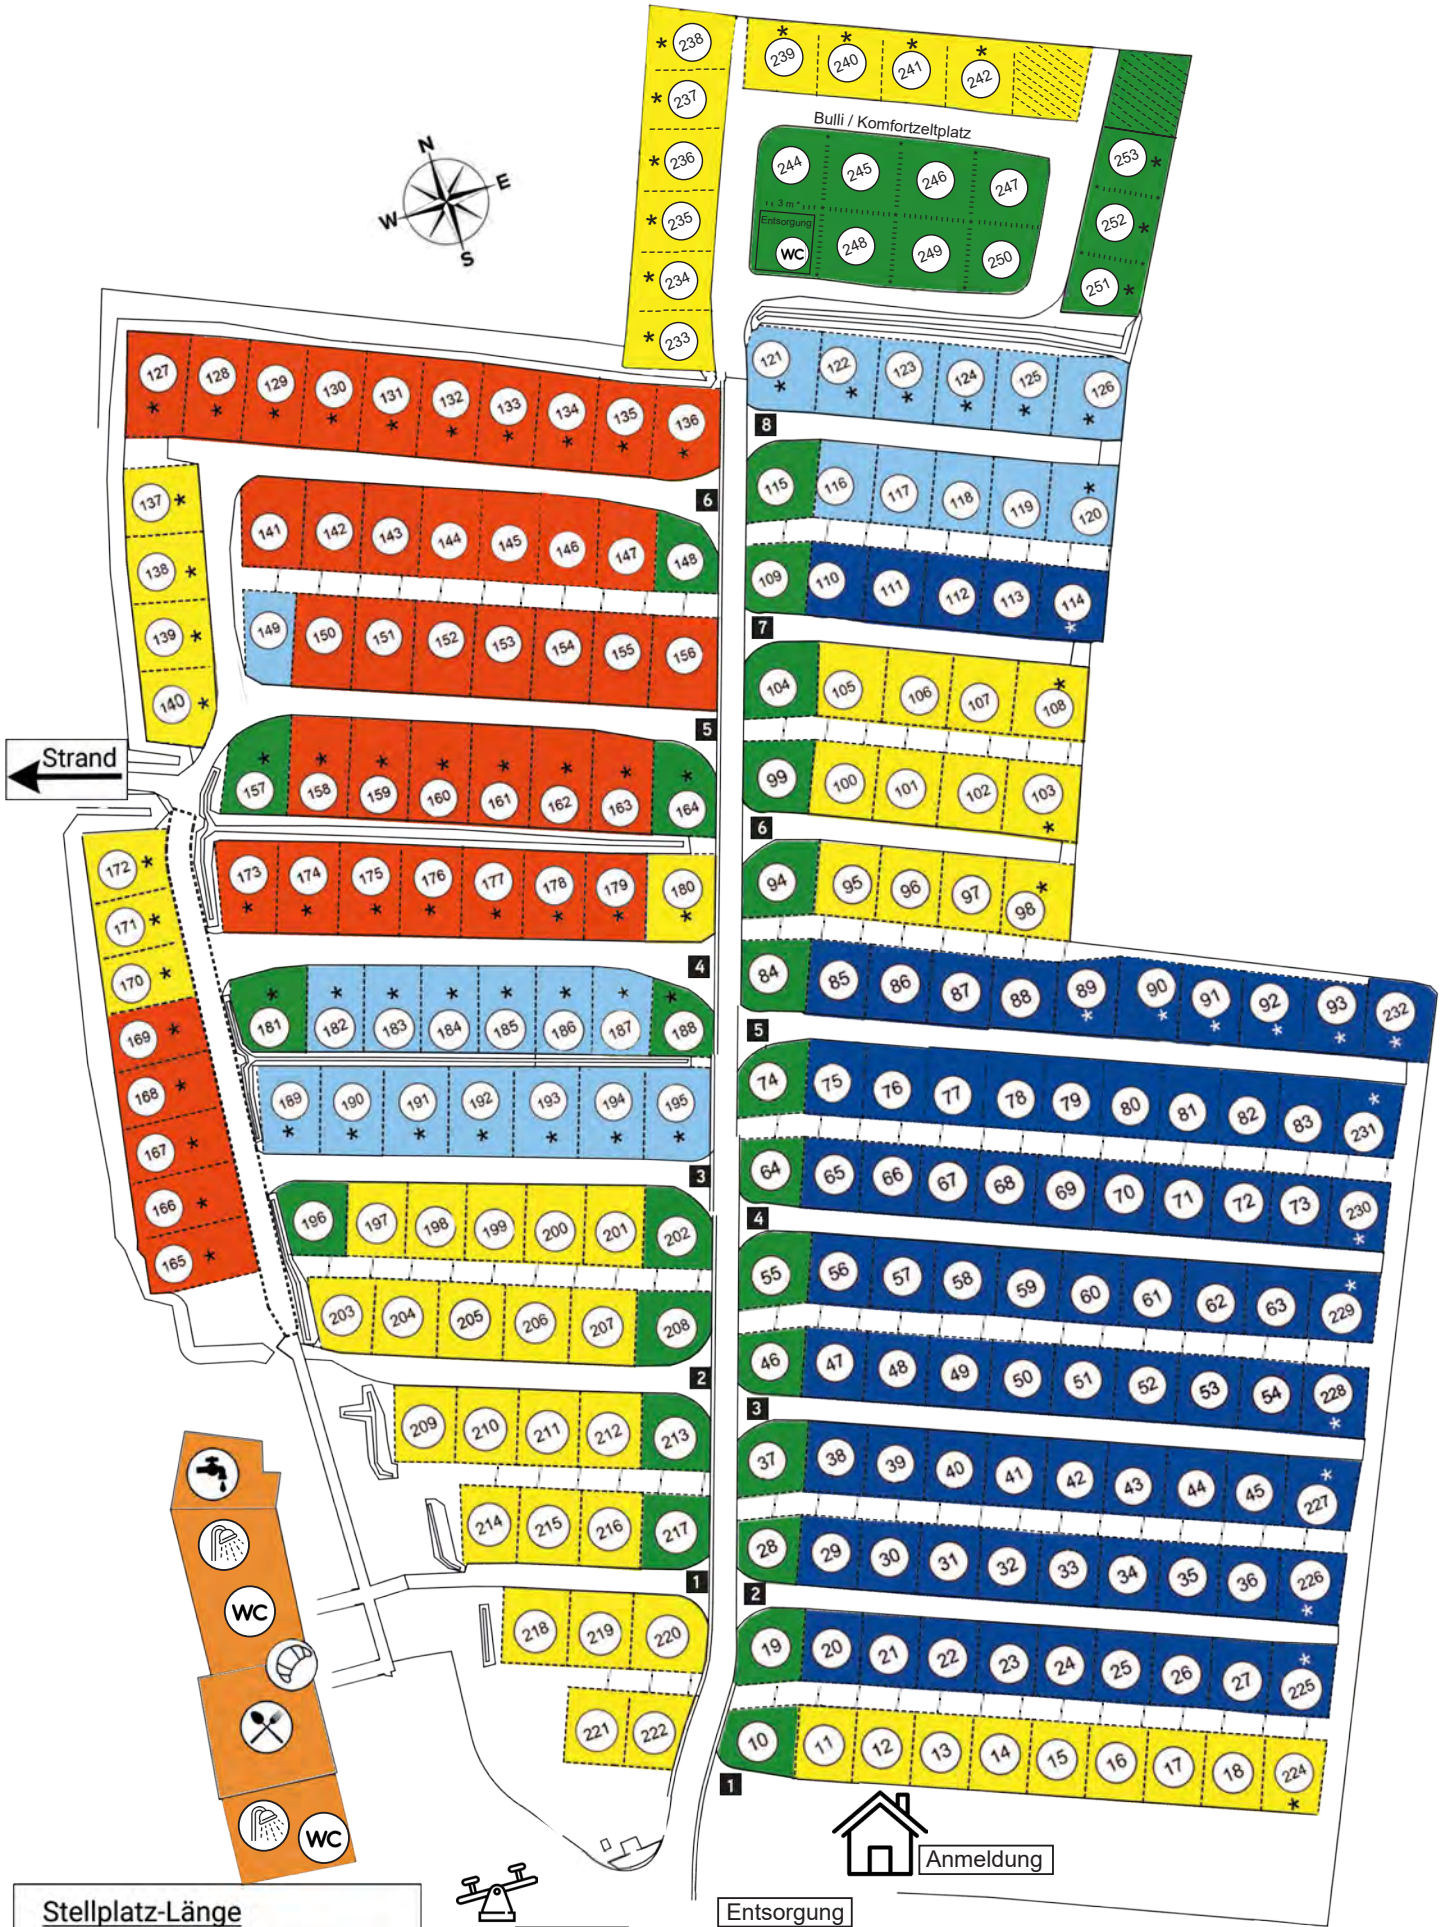

Strand

Stellplatz-Länge

	12 m		9 m
	11 m		7 m
	10 m		

* Rand- und Heckenplatz
 keine Durchfahrt

Entsorgung